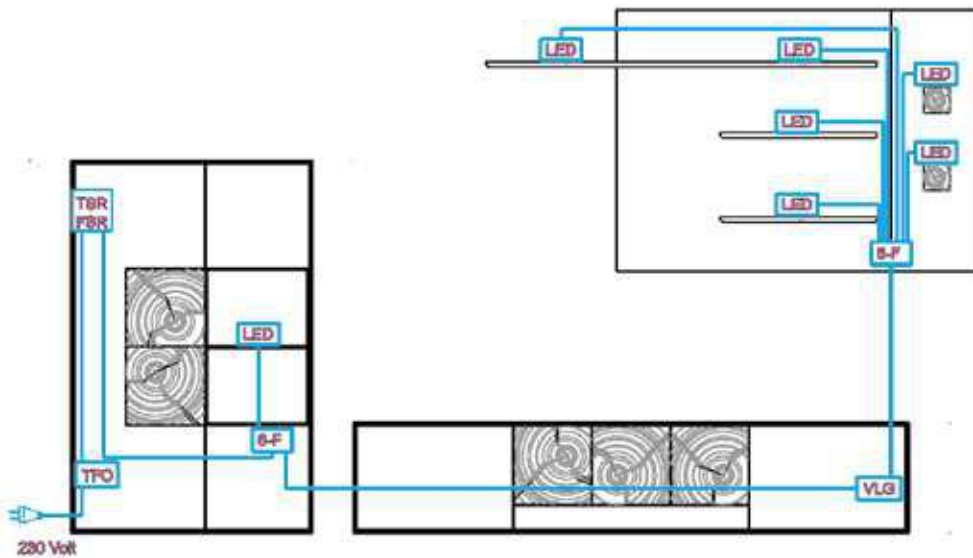

Standard-Verkabelungsschema

Beispiel Vorschlagskombination V24

Weitere Verkabelungspläne finden Sie in der Montageanweisung

LED LED-Stripe / Spot	TPO Trafo mit Zuleitung	TBR Touchschalter
6-F 6-Fach Stecker	VLG Verlängerungskabel	oder
		FSR Funkschalter (optional)

Sonderfall!
A: Stromzuleitung unter Putz; Trafo muss bauseits an 230V angekermt werden
B: Stromleitung unter Putz per Wandschalter bauseitig geschaltet; Trafo muss bauseits an 230V angekermt werden. Touch- oder Funkschalter können entfallen

Pendelleuchte
mit Stoffkabel

Pendelleuchte
mit Stoffkabel

Pendelleuchte
mit Stoffkabel

Beleuchtungsset Pendelleuchten
mit Stoffkabel
bestehend aus:
9904, 9905, 9906, 9907, 9908, 9909

**ohne Leuchtmittel,
Dimmer und Leuchtmittel müssen bauseits besorgt und auf Kompatibilität geprüft werden!**