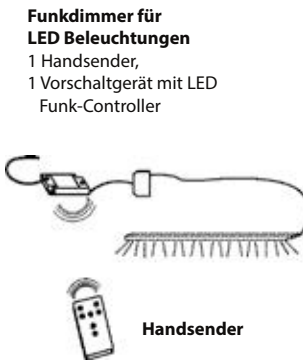

Vitrinen-Bel. 8,7 Watt
Für Typen:
0092 0093
0096 0097
Diese Leuchte enthält eine eingebaute, nicht austauschbare LED-Lampe der Energieeffizienzklasse A++
Klebe 710198227, 32.779.376ww

Maße in cm	B
Typen-Nr.	9713
Preis €	

Vitrinen-Bel. 2,4 Watt
Für Typen:
4111 4112
4115 4116
Diese Leuchte enthält eine eingebaute, nicht austauschbare LED-Lampe der Energieeffizienzklasse A++
Klebe 100093020, 32.757.576ww

Maße in cm	B
Typen-Nr.	9721
Preis €	

Vitrinen-Bel. 4,8 Watt
Für Typen:
4174
4178
Diese Leuchte enthält eine eingebaute, nicht austauschbare LED-Lampe der Energieeffizienzklasse A++
Klebe 100093020, 32.757.576ww

Maße in cm	B
Typen-Nr.	9722
Preis €	

Paneel-Bel. 3 Watt
Für Typen:
5181 5182
5185 5186
Diese Leuchte enthält eine eingebaute, nicht austauschbare LED-Lampe der Energieeffizienzklasse A++
Klebe 10009712, 32.814.000ww

Maße in cm	
Typen-Nr.	9812
Preis €	

Paneel-Bel. 2,4 Watt
Für Typen:
1181 1201
Diese Leuchte enthält eine eingebaute, nicht austauschbare LED-Lampe der Energieeffizienzklasse A++
L&S 10009713, 3813511

Maße in cm	
Typen-Nr.	9823
Preis €	

Regal-Bel. 3,2 Watt
Für Typen:
5181 5182
5185 5186
Diese Leuchte enthält eine eingebaute, nicht austauschbare LED-Lampe der Energieeffizienzklasse A++
L&S 10009713, 3813511

Maße in cm	
Typen-Nr.	9824
Preis €	

Der Handsender steuert nur die komplette Wohnwand. Einzelschaltung nur mit weiterem Sender möglich!

Maße in cm	
Typen-Nr.	0125
Preis €